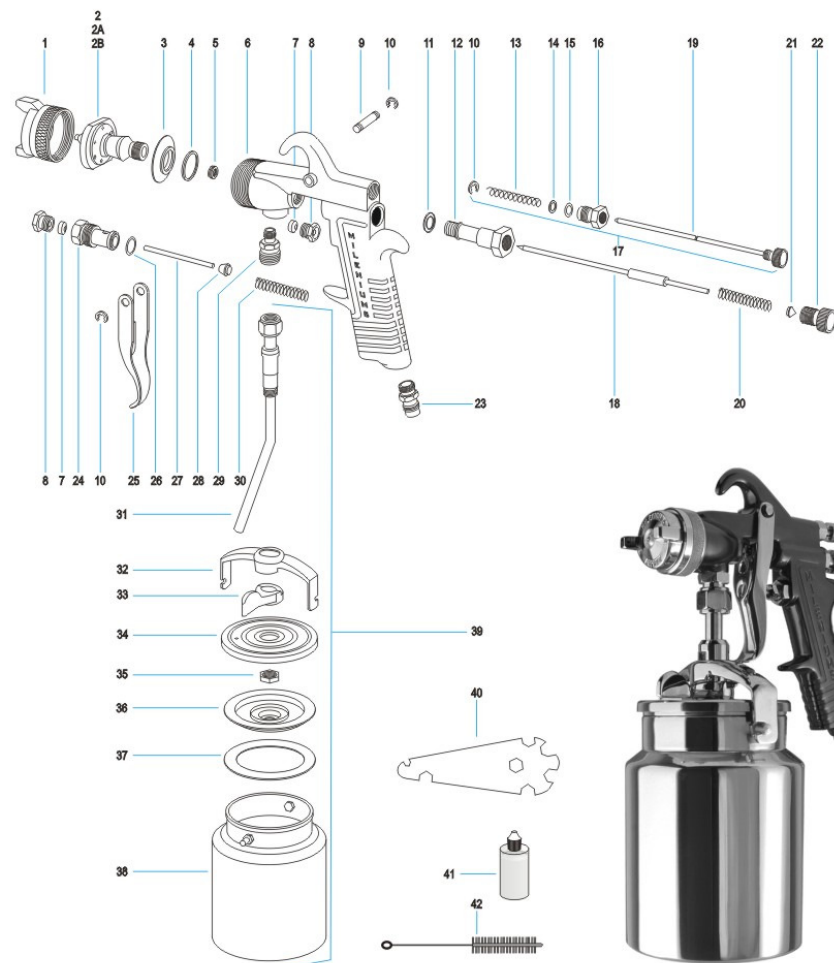

MILENIUM 5 Alta Produção

MILENIUM 5 Alta Produção

REF.	CÓDIGO	DESCRIÇÃO	QTDE
1	10160053	Capa de ar Milenium 5	01
2	10187021	Bico redondo Milenium 5	01
2A	10186021	Bico redondo Milenium 5 (1,4mm)	01
2B	10180023	Bico redondo Milenium 5 (1,8mm)	01
3	10160040	Defletor do bico Milenium 5	01
4	10104011	Anel do bico 2	01
5	10101020	Bucha dianteira 51	01
6	10160032	Corpo Milenium 5 com duto	01
7	10103072	Gaxeta da agulha válvula agulha 1	02
8	10103167	Porta gaxeta da agulha / válvula 1	02
9	10103054	Eixo do gatilho p/ usar trava	01
10	10103201	Trava eixo do gatilho 1	03
11	10116012	Assento do tucho 25	01
12	10159200	Tucho da agulha 25A	01
13	10160131	Mola do regulador leque Milenium 5	01
14	10160013	Arruela do regulador leque Milenium 5	01
15	10116014	Anel O'ring regulador leque / AR 25	01
16	10160034	Culatra do regulador leque Milenium 5	01
17	10160182	Regulador leque completo Milenium 5	01
18	10160012	Agulha completa Milenium 5	01
19	10160183	Regulador leque Milenium 5	01
20	10104130	Mola da agulha 2	01
21	10160011	Apoio da mola da agulha Milenium 5	01
22	10116021	Botão de regulagem da agulha 25	01
23	10113050	Entrada de ar 13	01
24	10116220	Válvula 25	01
25	10103071	Gatilho 1	01
26	10103013	Assento da válvula 1	01
27	10160161	Pino da válvula Milenium 5	01
28	10103034	Cone da válvula 1	01
29	10103210	União do pescador 1	01
30	10103131	Mola da válvula 1	01
31	10101160	Pescador completo 51	01
32	10101070	Garra da caneca 51	01
33	10101012	Alavanca da tampa 51	01
34	10101202	Tampa da caneca 51	01
35	10103165	Porca da tampa 1	01
36	10101040	Defletor da tampa 51	01
37	10101071	Guarnição da tampa 51	01
38	10101033	Caneca c/ bucha e pino 51	01
39	10101036	Caneca c/ pescador 51	01
40	10160035	Chave múltipla Milenium 5 p/ bico redondo	01
41	10160021	Bisnaga c/ 50ml vaselina líquida	01
42	10160160	Pincel p/ limpeza	01