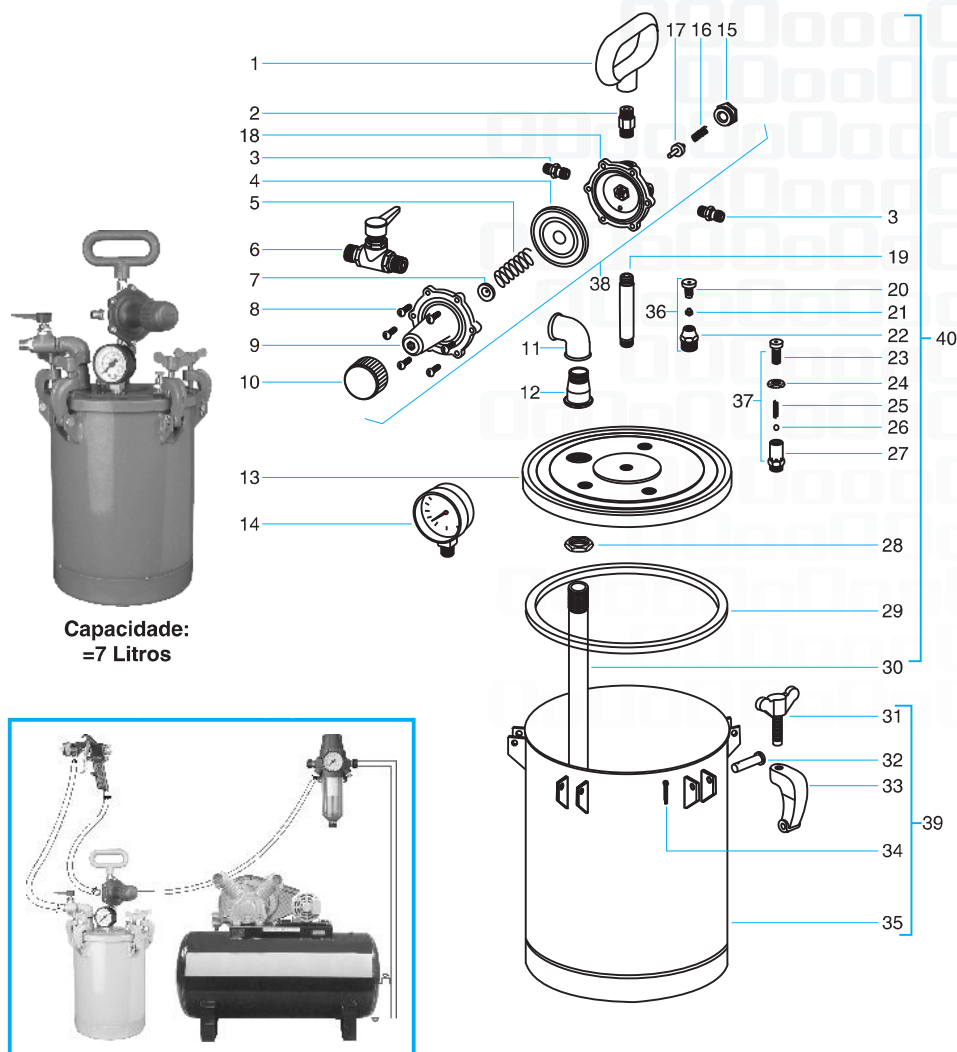

TANQUE DE PRESSÃO TP2

TANQUE DE PRESSÃO TP2

REF.	CÓDIGO	DESCRIÇÃO	QTDE.
1	10801010	Alça TP2	1
2	10801050	Espassador da Alça TP2	1
3	10113050	Entrada de Ar (1/4" x 1/4") 13	2
4	10701041	Diafragma completo VCM	1
5	10701130	Mola da canopla VCM	1
6	10801204	Torneira de Tinta Completa (3/8") TP2	1
7	10701164	Pastilha da Canopla VCM	1
8	10701162	Paraf. Fixação da Canopla (3/16" x 5/8") VCM	6
9	10701031	Canopla VCM	1
10	10701023	Botão Canopla VCM	1
11	10801033	Cotovelo (1/2"F x 3/8"F) TP2	1
12	10801120	Luva (1/2") TP2	1
13	10801200	Tampa TP2	1
14	10801130	Manometro Vert. (1/4") BSPT 60 Lbs TP2	1
15	10701200	Tampão da Válvula VCM	1
16	10701131	Mola Copinho Vedamento VCM	1
17	10701033	Copinho Vedamento VCM	1
18	10802032	Corpo Válvula TP 7,5	1
19	10801190	Suporte da Válvula TP2	1
20	10603161	Parafuso do Dreno FM 2	1
21	10607161	Ponteira do Botão do Dreno AF 2	1
22	10801040	Dreno do Tanque Corpo TP2	1
23	10706160	Parafuso da Válvula VSP	1
24	10706161	Porca do Parafuso da Válvula VSP	1
25	10706130	Mola da Válvula VSP	1
26	10706050	Esfera Aço Inox (1/4") VSP	1
27	10706030	Corpo da Válvula VSP	1
28	10105161	Porca da Tampa 3A	1
29	10801071	Guarnição da Tampa TP2	1
30	10801201	Tubo Pescador TP2	1
31	10801160	Parafuso Borboleta TP2	5
32	10801180	Rebite de Ferro p/ Garra (1/4" x 1") TP2	5
33	10801070	Garra do Balde TP2	5
34	10801034	Cupilha (3/32" x 5/8") TP2	5
35	10801023	Balde TP2	1
36	10801041	Dreno Completo TP2	1
37	10706000	Válvula Mod. VSP	1
38	10802220	Válvula Reguladora TP2 s/ Torneira	1
39	10801021	Balde Completo TP2	1
40	10801203	Tampa Completa TP2	1

(Ref.: 1, 2, 3, 6, 11, 12, 13, 14, 19, 28, 29, 30, 36, 37, 38)