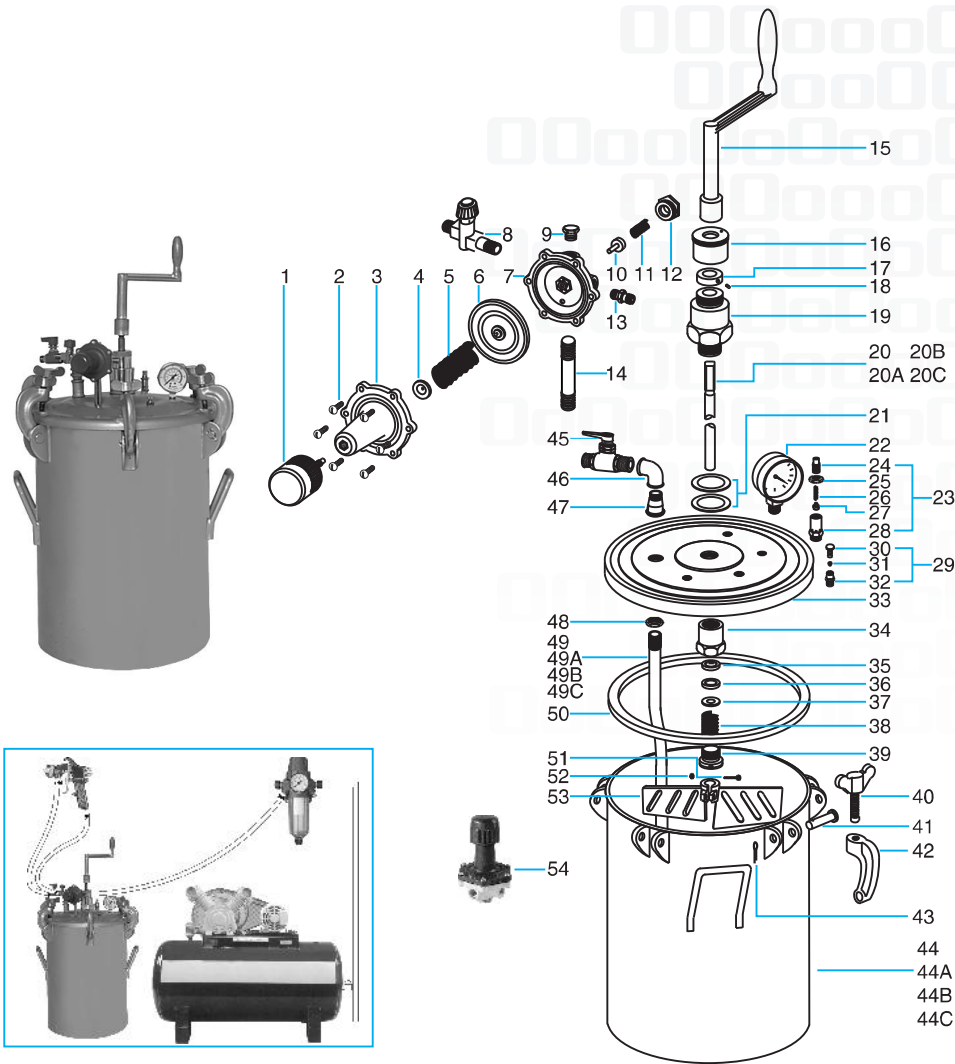

TANQUE DE PRESSÃO TP 5 / 7,5 / 10 / 15

TANQUE DE PRESSÃO TP 5 / 7,5 / 10 / 15

CÓDIGO	REF.	DESCRIÇÃO	QTD/DE
10701023	1	Bolão da Canopla Vcm	1
10701162	2	Parafuso Fixação da Canopla (3/16 X 5/8) VCM	6
10701031	3	Canopla VCM	1
10701164	4	Pastilha da Canopla VCM	1
10701130	5	Mola da Canopla VCM	1
10701041	6	Diafragma Completo VCM	1
10802032	7	Corpo da Válvula TP 7,5	1
10702200	8	Torneira Completa Grande (1/4) - VC	1
10802201	9	Tampão de Ar TP 7,5	1
10701033	10	Copinho Vedamento VCM	1
10701131	11	Mola Copinho Vedamento VCM	1
10701200	12	Tampão da Válvula VCM	1
10113050	13	Entrada de Ar (1/4 x 1/4) - 13	1
10801190	14	Suporte da Válvula TP 2	1
10802130	15	Manivela TP 7,5	1
10802168	16	Porca de Lubrificação TP 7,5	1
10802010	17	Arruela de Fixação TP 7,5	1
10802161	18	Parafuso Allen S/ Cabo (1/4 X 3/8) TP 7,5	1
10802131	19	Mancal TP 7,5	1
10814050	20	Eixo da Hélice TP 5	1
10802050	20A	Eixo da Hélice TP 7,5	1
10803050	20B	Eixo da Hélice TP 10	1
10804050	20C	Eixo da Hélice TP 15	1
10802071	21	Guarnição do Eixo TP 7,5	2
10702130	22	Manometro Vertical 150 Lbs 1/4 BSPT	1
10705000	23	Válvula de Segurança Grande VSG	1
10705160	24	Parafuso da Válvula VSG	1
10103165	25	Porca da Tampa 1	1
10106131	26	Mola da Válvula 4	1
10705030	27	Copinho Vedamento Completo VSG	1
10705031	28	Corpo da Válvula VSG	1
10801041	29	Dreno Completo TP 2	1
10603161	30	Parafuso do Dreno FM 2	1
10607161	31	Ponteira do Botão do Dreno AF 2	1
10801040	32	Dreno do Tanque TP 2	1
10802200	33	Tampa do Tanque TP 7,5	1
10802167	34	Porca de Fixação Mancal TP 7,5	1
10802022	35	Bucha do Retentor TP 7,5	1
10802013	36	Anel do Retentor TP 7,5	1
10802012	37	Arruela Lisa do Retentor TP 7,5	1
10802132	38	Mola do Eixo TP 7,5	1
10802193	39	Suporte do Retentor TP 7,5	1
10802162	40	Parafuso Borboleta TP 7,5	6
10802166	41	Pino da Garra TP 7,5	6
10802070	42	Garra do Balde TP 7,5	6
10802030	43	Cupilha (1/8 X 1) TP 7,5	6
10814020	44	Balde TP 5	1
10802020	44A	Balde TP 7,5	1
10803020	44B	Balde TP 10	1
10804020	44C	Balde TP 15	1
10801204	45	Torneira de Tinta Completa TP 2	1
10801033	46	Cotovelo (1/2 F X 3/8 F) TP 2	1
10801120	47	Luva Macho / Femea - 1/2" TP 2	1
10105161	48	Porca da Tampa 3A	1
10814160	49	Pescador TP 5	1
10802163	49A	Pescador TP 7,5	1
10803160	49B	Pescador TP 10	1
10804160	49C	Pescador TP 15	1
10802072	50	Guarnição da Tampa TP 7,5	1
10802169	51	Parafuso Sextavado (5/16 X 1.1/2) TP 7,5	1
10802160	52	Porca Sextavada (5/16) TP 7,5	1
10802080	53	Hélice TP 7,5	1
10802220	54	Válvula Reguladora S/ Torneira	1
10802192		Uma Saída Adicional	1
10802191		Dois Saídas Adicionais	1
10802202		Tampa Completa TP 7,5	1
10802021		Balde Completo TP 7,5	1
10803200		Tampa Completa TP 10	1
10803021		Balde Completo TP 10	1
10804220		Tampa Completa TP 15	1
10804021		Balde Completo TP 15	1