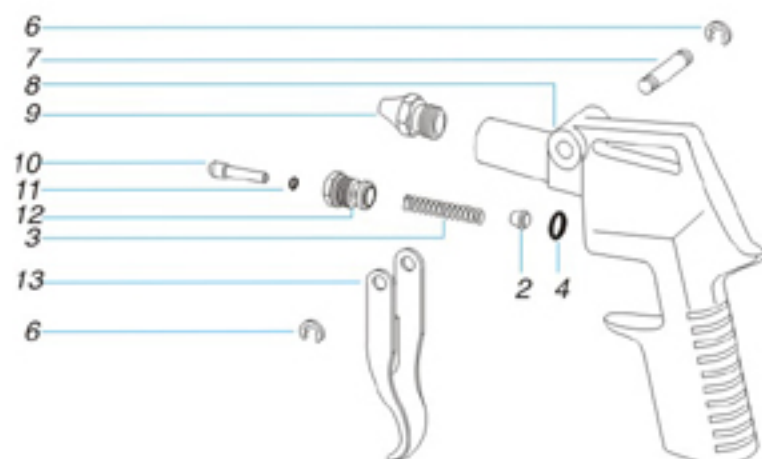

BICOS DE LIMPEZA

ALUMÍNIO

DELTA 8

Soprador de ar.
Corpo de alumínio.
Acionamento por gatilho.

REF.	CÓDIGO	DESCRIÇÃO	QTDE
1	10203220	Válvula Completa	01
2	10203031	Cone da Válvula	01
3	10302130	Mola da Válvula	01
4	10201011	Anel O'ring Sede da Válvula	01
5	10211030	Corpo Delta 7	01
6	10103201	Trava do Eixo do Gatilho	02
7	10104053	Eixo do Gatilho	01
8	10212030	Corpo Delta 8/8SL	01
9	10201020	Bico Delta 8	01
10	10164160	Pino da Válvula	01
11	10201010	Anel O'ring (Válvula Plástica)	01
12	10304033	Corpo da Válvula Plástica	01
13	10212070	Gatilho	01