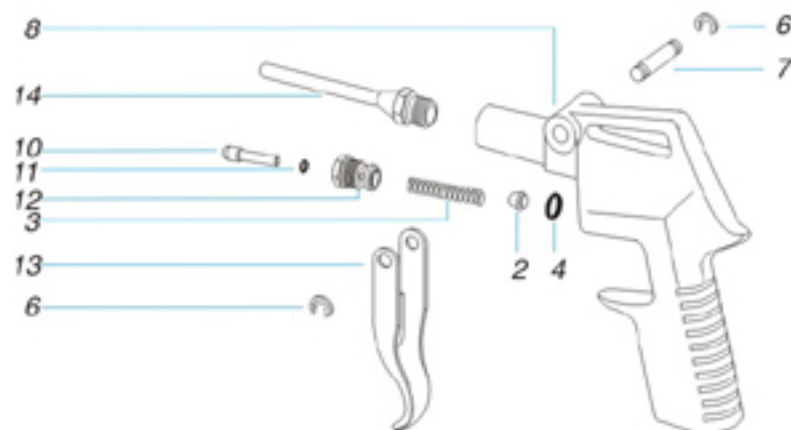

BICOS DE LIMPEZA

ALUMÍNIO

DELTA 8 SL

Soprador de ar.
Corpo de alumínio.
Acionamento por gatilho.
Com bico prolongador (90 mm).

REF.	CÓDIGO	DESCRIÇÃO	QTDE
1	10203220	Válvula Completa	01
2	10203031	Cone da Válvula	01
3	10302130	Mola da Válvula	01
4	10201011	Anel O'ring Sede da Válvula	01
5	10211030	Corpo Delta 7	01
6	10103201	Trava do Eixo do Gatilho	02
7	10104053	Eixo do Gatilho	01
8	10212030	Corpo Delta 8/8SL	01
9	10201020	Bico Delta 8	01
10	10164160	Pino da Válvula	01
11	10201010	Anel O'ring (Válvula Plástica)	01
12	10304033	Corpo da Válvula Plástica	01
13	10212070	Gatilho	01
14	10208020	Bico Prolongador Delta 8SL	01